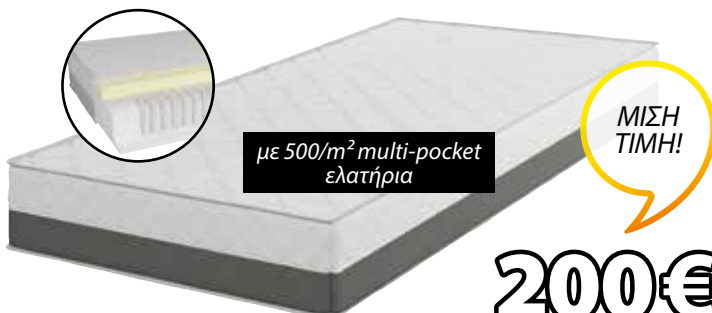

με 500/m² multi-pocket
ελατήρια

ΜΙΣΗ
ΤΙΜΗ!

200€

GOLD S50 ΣΤΡΩΜΑ ΕΛΑΤΗΡΙΩΝ

Με 500/m² multi-pocket ελατήρια και 7 ζώνες άνεσης για μια εργονομικά κατάλληλη υποστήριξη. Επένδυση από αφρό μνήμης στη μία πλευρά και αφρό πολυαιθέρα στην άλλη. Πλενόμενο κάλυμμα με ίνα Iyocell και ενισχυμένο καπιτονέ. 80x200 cm* **399€**

GOLD
ΑΠΟΚΛΕΣΤΙΚΗ
ΠΟΙΟΤΗΤΑ

25
ΧΡΟΝΙΑ
ΕΓΓΥΗΣΗ

90x200 cm **499€ 250€**
140x200 cm* **599€ 400€**
160x200 cm* **649€ 450€**